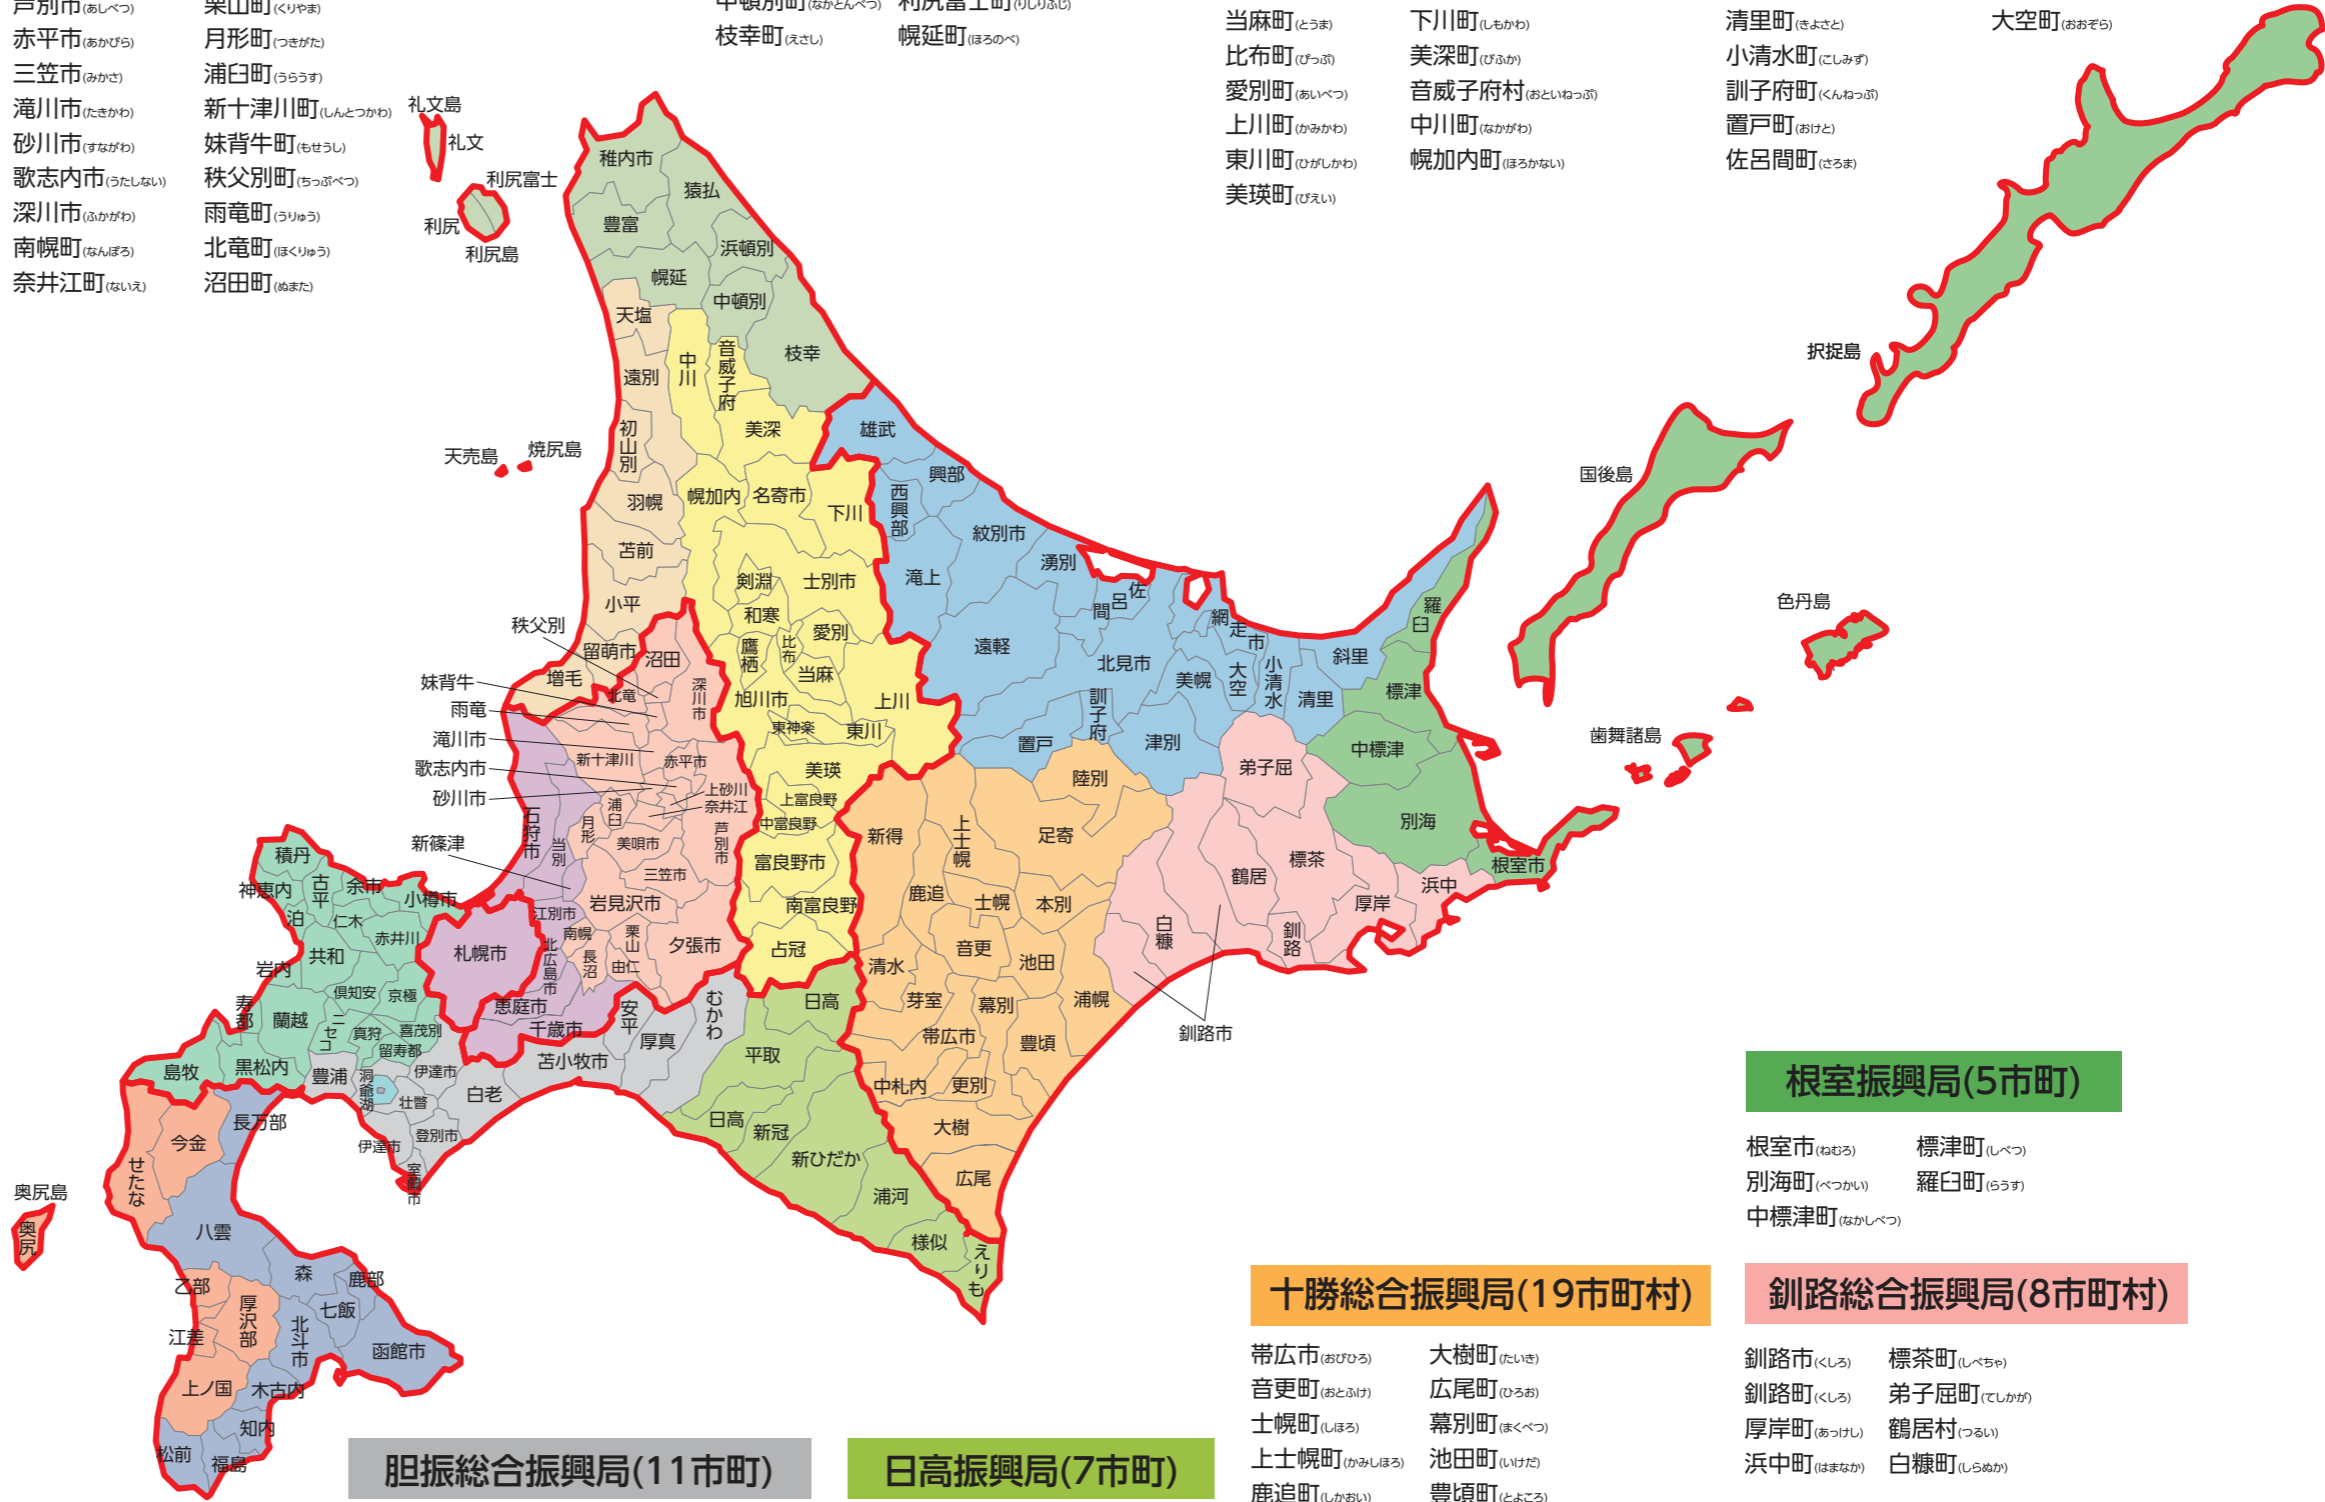

北海道市町村区域図

- 石狩振興局
- 留萌振興局
- 後志総合振興局
- 空知総合振興局
- 釧路総合振興局
- 根室振興局
- オホーツク総合振興局
- 宗谷総合振興局
- 上川総合振興局
- 十勝総合振興局
- 日高振興局
- 胆振総合振興局
- 渡島総合振興局
- 檜山振興局

留萌振興局(8市町村)

- 留萌市
- 羽幌町
- 増毛町
- 初山別村
- 小平町
- 遠別町
- 苫前町
- 天塩町

空知総合振興局(24市町)

- 夕張市
- 上砂川町
- 岩見沢市
- 由仁町
- 美唄市
- 長沼町
- 芦別市
- 栗山町
- 赤平市
- 月形町
- 三笠市
- 浦臼町
- 滝川市
- 新十津川町
- 砂川市
- 妹背牛町
- 歌志内市
- 秩父別町
- 深川市
- 雨竜町
- 南幌町
- 北竜町
- 奈井江町
- 沼田町

宗谷総合振興局(10市町村)

- 稚内市
- 豊富町
- 猿払村
- 礼文町
- 浜頓別町
- 利尻町
- 中頓別町
- 利尻富士町
- 枝幸町
- 幌延町

上川総合振興局(23市町村)

- 旭川市
- 上富良野町
- 士別市
- 中富良野町
- 名寄市
- 南富良野町
- 富良野市
- 占冠村
- 鷹栖町
- 和寒町
- 東神楽町
- 剣淵町
- 当麻町
- 下川町
- 比布町
- 美深町
- 愛別町
- 音威子府村
- 上川町
- 中川町
- 東川町
- 幌加内町
- 美瑛町

オホーツク総合振興局(18市町村)

- 北見市
- 遠軽町
- 網走市
- 湧別町
- 紋別市
- 滝上町
- 美幌町
- 興部町
- 津別町
- 西興部村
- 斜里町
- 雄武町
- 清里町
- 大空町
- 小清水町
- 訓子府町
- 置戸町
- 佐呂間町

石狩振興局(8市町村)

- 札幌市
- 北広島市
- 江別市
- 石狩市
- 恵庭市
- 当別町
- 千歳市
- 新篠津村

後志総合振興局(20市町村)

- 小樽市
- 倶知安町
- 島牧村
- 共和町
- 寿都町
- 岩内町
- 黒松内町
- 泊村
- 蘭越町
- 積丹町
- 二セコ町
- 神恵内村
- 真狩村
- 古平町
- 留寿都村
- 仁木町
- 喜茂別町
- 余市町
- 京極町
- 赤井川村

檜山振興局(7市町)

- 江差町
- 奥尻町
- 上ノ国町
- 今金町
- 厚沢部町
- せたな町
- 乙部町

渡島総合振興局(11市町)

- 函館市
- 七飯町
- 北斗市
- 鹿部町
- 松前町
- 森町
- 福島町
- 八雲町
- 知内町
- 長万部町
- 木古内町

胆振総合振興局(11市町)

- 苫小牧市
- 白老町
- 室蘭市
- 厚真町
- 登別市
- 洞爺湖町
- 伊達市
- 安平町
- 豊浦町
- むかわ町
- 壮瞥町

日高振興局(7市町)

- 日高町
- 浦河町
- 平取町
- 様似町
- 新冠町
- えりも町
- 新ひだか町

十勝総合振興局(19市町村)

- 帯広市
- 大樹町
- 音更町
- 広尾町
- 士幌町
- 幕別町
- 上士幌町
- 池田町
- 鹿追町
- 豊頃町
- 新得町
- 本別町
- 清水町
- 足寄町
- 芽室町
- 陸別町
- 中札内村
- 浦幌町
- 更別村

根室振興局(5市町)

- 根室市
- 標津町
- 別海町
- 羅臼町
- 中標津町

釧路総合振興局(8市町村)

- 釧路市
- 標茶町
- 釧路町
- 弟子屈町
- 厚岸町
- 鶴居村
- 浜中町
- 白糠町

根室振興局(5市町)

- 根室市
- 標津町
- 別海町
- 羅臼町
- 中標津町

釧路総合振興局(8市町村)

- 釧路市
- 標茶町
- 釧路町
- 弟子屈町
- 厚岸町
- 鶴居村
- 浜中町
- 白糠町